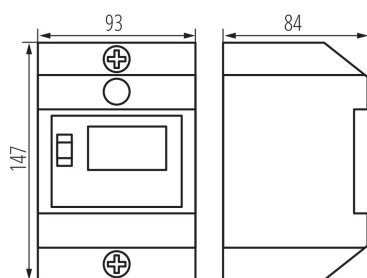

24089 KMP-DB

Kryt pro KMP

5905339240897

VŠEOBECNÉ ÚDAJE:

Barva: bílá

LOGISTICKÉ ÚDAJE:

Měrná jednotka: kus

Způsob balení: 60

Počet kusů v druhém balení : 1

Počet kusů v hromadném balení: 60

Čistá jednotková hmotnost [g]: 210

Gramáž [g]: 276.33

Délka jednotkového balení [cm]: 15.5

Šířka jednotkového balení [cm]: 10

Výška jednotkového balení [cm]: 9

Hmotnost kartonu [kg]: 16.5798

Šířka kartonu [cm]: 32

Výška kartonu [cm]: 30

Délka kartonu [cm]: 51

Objem kartonu [m³]: 0.04896