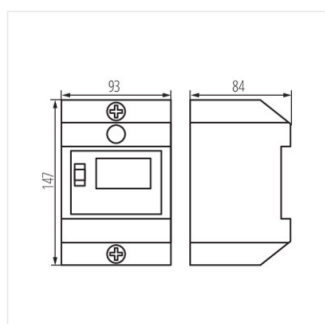

24089 KMP-DB

Kryt pro KMP

CE

EAC

KMP-DB **24089** bílá

KMP-DB