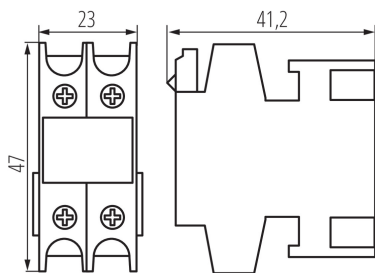

24110 KCP-AX11

Výkonový stykač KCP

5905339241108

VŠEOBECNÉ ÚDAJE:

Kategorie použití: AC-15

Barva: bílá

Místo montáže: na liště TH35

TECHNICKÉ ÚDAJE:

Typ přípojky: svorkovnice

Počet spínacích/rozpínacích kontaktů: 1/1

Jmenovité spínací napětí U_e [V]: 400

Jmenovitý tepelný proud I_{th} [A]: 10

Stupeň krytí IP: 20

Pomocné kontakty: 2

Jmenovité izolační napětí U_i [V]: 690

Čistá jednotková hmotnost [g]: 34

Gramáž [g]: 39.6

Délka jednotkového balení [cm]: 4

Šířka jednotkového balení [cm]: 3

Výška jednotkového balení [cm]: 5

Hmotnost kartonu [kg]: 9.9

Šířka kartonu [cm]: 27

Výška kartonu [cm]: 20

Délka kartonu [cm]: 40

Objem kartonu [m³]: 0.0216