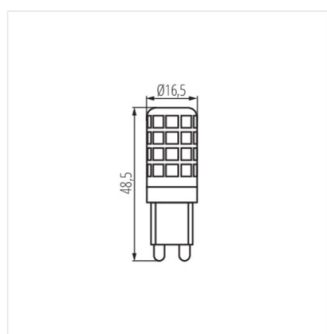

ZUBI LED 3,5W G9

ZUBI LED 3,5W G9