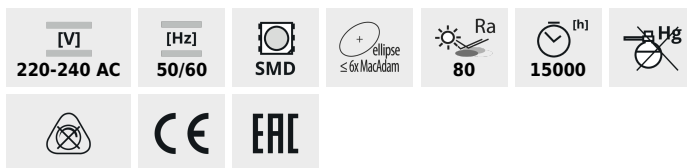

ZUBI LED

Světelný zdroj LED

ZUBI LED 3,5W E14

ZUBI LED 3,5W G9-WW	24520	3,5	28	300	3000	320	G9	≥10000	F
ZUBI LED 3,5W G9-CW	24521	3,5	28	300	6000	320	G9	≥10000	F
ZUBI MAX LED3,5WG9-WW	24522	3,5	35	400	3000	320	G9	≥10000	E
ZUBI HI LED4WG9-WW	24524	4	41	500	3000	280	G9	≥15000	E
ZUBI LED 3,5W E14-WW	24525	3,5	28	300	3000	300	E14	≥10000	F