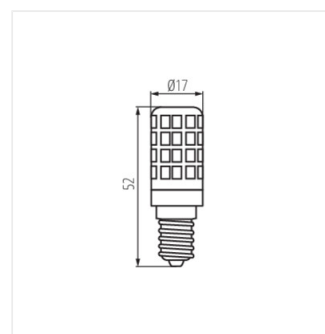

ZUBI LED 3,5W E14

ZUBI LED 3,5W E14