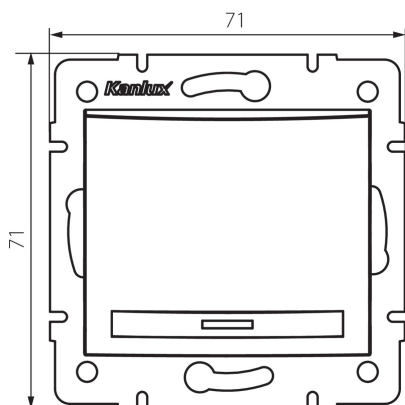

24710 DOMO 01-1000-202 bi

Jednopolový spínač

5905339247100

VŠEOBECNÉ ÚDAJE:

Barva: bílá

Místo montáže: k zabudování do zdi

Podsvícení: nevztahuje se

Šířka [mm]: 71

Výška [mm]: 71

Průměr montážní krabice: 60

Montážní hloubka: 25

TECHNICKÉ ÚDAJE:

Jmenovité napětí [V]: 250 AC

Materiál: PC

Materiál kontaktů: CuSn94

Typ svorky: Rychlosvorka

Plast: PC

Počet táhel: 1

Jmenovitý proud [AX]: 10

Stupeň krytí IP: 20

LOGISTICKÉ ÚDAJE:

Měrná jednotka: kus

Způsob balení: 10

Počet kusů v druhém balení : 10

Šířka kartonu [cm]: 25.5

Výška kartonu [cm]: 32

Délka kartonu [cm]: 44

Objem kartonu [m³]: 0.035904

24710 DOMO 01-1000-202 bi

Jednopolový spínač