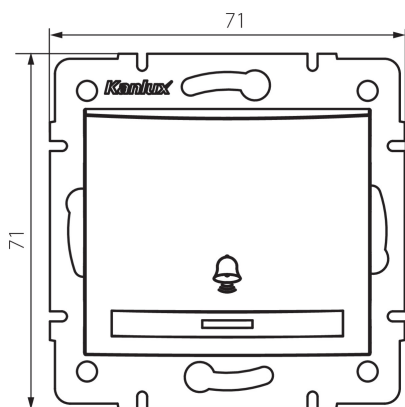

24716 DOMO 01-1030-202 bi

Zvonkové tlačítko

5905339247162

VŠEOBECNÉ ÚDAJE:

Barva: bílá

Místo montáže: k zabudování do zdi

Podsvícení: nevztahuje se

Šířka [mm]: 71

Výška [mm]: 71

Průměr montážní krabice: 60

Montážní hloubka: 25

TECHNICKÉ ÚDAJE:

Jmenovité napětí [V]: 250 AC

Materiál: PC

Materiál kontaktů: CuSn94

Typ svorky: Rychlosvorka

Plast: PC

Počet táhel: 1

Jmenovitý proud [AX]: 10

Stupeň krytí IP: 20

LOGISTICKÉ ÚDAJE:

Měrná jednotka: kus

Způsob balení: 10

Počet kusů v druhém balení : 10

Šířka kartonu [cm]: 25.5

Výška kartonu [cm]: 32

Délka kartonu [cm]: 44

Objem kartonu [m³]: 0.035904