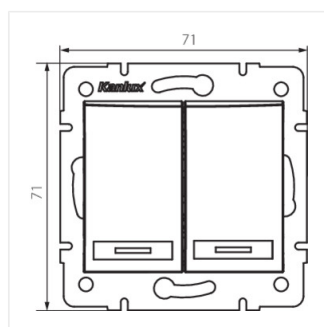

- Materiál: PC
- Plast: PC

DOMO 01-1060

Schodišťový vypínač dvojitý

DOMO 01-1060-202 bi

DOMO 01-1060-203 kr

DOMO 01-1060-243 sr

DOMO 01-1060-241 gr

DOMO 01-1060-230 pe

DOMO 01-1060-250 sz

DOMO 01-1060-202 bi

DOMO 01-1060-203 kr

DOMO 01-1060-243 sr

DOMO 01-1060-241 gr

DOMO 01-1060

Schodišťový vypínač dvojitý

DOMO 01-1060-230 pe