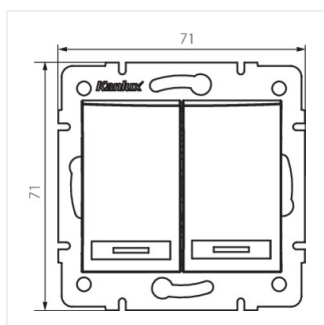

DOMO 01-1060-203 kr