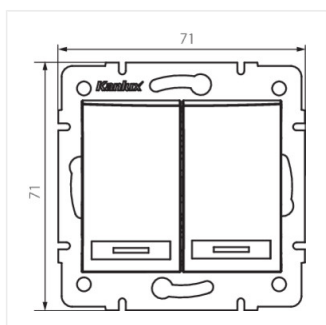

DOMO 01-1060-202 bi