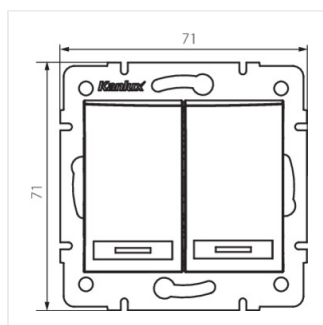

DOMO 01-1060-243 sr