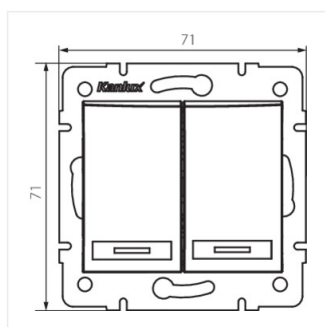

- Materiál: PC
- Plast: PC

DOMO 01-1060

Schodišťový vypínač dvojitý

DOMO 01-1060-202 bi

DOMO 01-1060-203 kr

DOMO 01-1060-243 sr

DOMO 01-1060-241 gr

DOMO 01-1060-230 pe

DOMO 01-1060-250 sz

DOMO 01-1060-202 bi

DOMO 01-1060-203 kr

DOMO 01-1060-243 sr

DOMO 01-1060-241 gr

DOMO 01-1060

Schodišťový vypínač dvojitý

DOMO 01-1060-230 pe