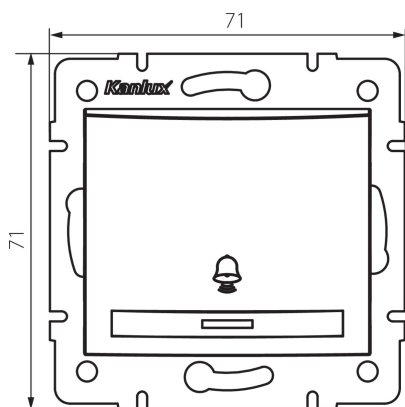

24720 DOMO 01-1080-202 bi

Zvonkové tlačítko s LED

5905339247209

VŠEOBECNÉ ÚDAJE:

Barva: bílá

Místo montáže: k zabudování do zdi

Podsvícení: ano

Šířka [mm]: 71

Výška [mm]: 71

Průměr montážní krabice: 60

Montážní hloubka: 25

TECHNICKÉ ÚDAJE:

Jmenovité napětí [V]: 250 AC

Materiál: PC

Materiál kontaktů: CuSn94

Typ svorky: Rychlosvorka

Plast: PC

Počet táhel: 1

Jmenovitý proud [AX]: 10

Stupeň krytí IP: 20

LOGISTICKÉ ÚDAJE:

Měrná jednotka: kus

Způsob balení: 10

Počet kusů v druhém balení : 10

Šířka kartonu [cm]: 25.5

Výška kartonu [cm]: 32

Délka kartonu [cm]: 44

Objem kartonu [m³]: 0.035904