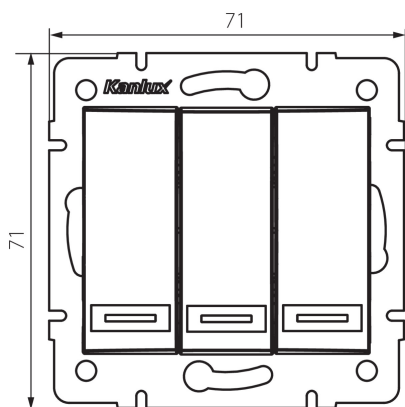

24721 DOMO 01-1090-202 bi

Trojítý spínač

5905339247216

VŠEOBECNÉ ÚDAJE:

Barva: bílá

Místo montáže: k zabudování do zdi

Podsvícení: nevztahuje se

Šířka [mm]: 71

Výška [mm]: 71

Průměr montážní krabice: 60

Montážní hloubka: 25

TECHNICKÉ ÚDAJE:

Jmenovité napětí [V]: 250 AC

Materiál: PC

Materiál kontaktů: CuSn94

Typ svorky: Rychlosvorka

Plast: PC

Počet táhel: 3

Jmenovitý proud [AX]: 10

Stupeň krytí IP: 20

LOGISTICKÉ ÚDAJE:

Měrná jednotka: kus

Způsob balení: 10

Počet kusů v druhém balení : 10

Šířka kartonu [cm]: 25.5

Výška kartonu [cm]: 32

Délka kartonu [cm]: 44

Objem kartonu [m³]: 0.035904