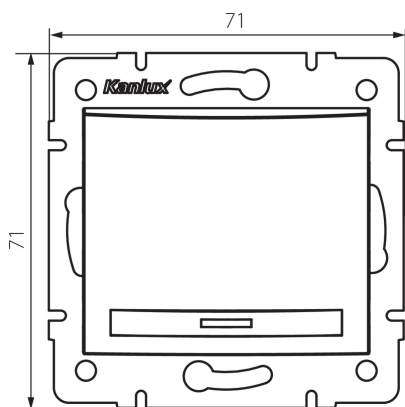

### VŠEOBECNÉ ÚDAJE:

**Barva:** bílá

**Místo montáže:** k zabudování do zdi

**Podsvícení:** ano

**Šířka [mm]:** 71

**Výška [mm]:** 71

**Průměr montážní krabice:** 60

**Montážní hloubka:** 25

### TECHNICKÉ ÚDAJE:

**Jmenovité napětí [V]:** 250 AC

**Materiál:** PC

**Materiál kontaktů:** CuSn94

**Typ svorky:** Rychlosvorka

**Plast:** PC

**Počet táhel:** 1

**Jmenovitý proud [AX]:** 10