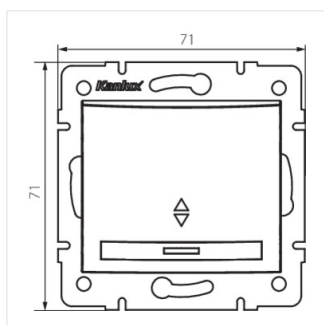

DOMO 01-1140-203 kr