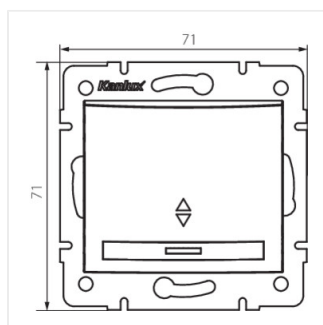

DOMO 01-1140-243 sr