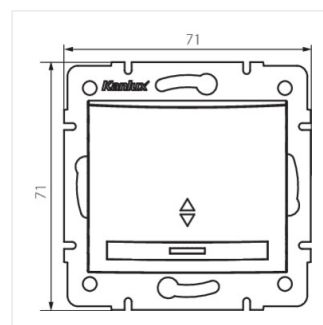

DOMO 01-1140-250 sz

DOMO 01-1140-202 bi

DOMO 01-1140-203 kr

DOMO 01-1140-243 sr

DOMO 01-1140-241 gr

DOMO 01-1140

Schodišťový spínač LED

DOMO 01-1140-230 pe