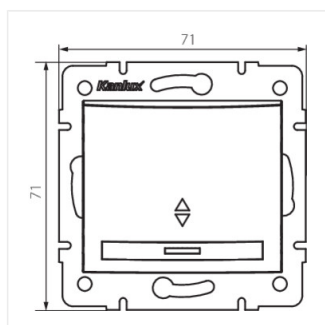

DOMO 01-1140-202 bi