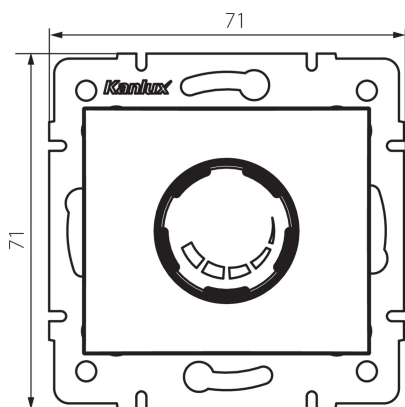

24727 DOMO 01-1160-102 bi

Otočný stmívač 500 W s filtrem

5905339247278

VŠEOBECNÉ ÚDAJE:

Barva: bílá

Místo montáže: k zabudování do zdi

Místo použití: uvnitř

Šířka [mm]: 71

Výška [mm]: 71

Průměr montážní krabice: 60

TECHNICKÉ ÚDAJE:

Jmenovité napětí [V]: 250 AC

Jmenovitá frekvence [Hz]: 50

Jmenovitý výkon [W]: 500

Třída ochrany před úrazem elektrickým proudem: II

Rozsah okolních teplot, kterým může být výrobek vystaven [°C]: 5÷25

Typ přípojky: šroubová svorkovnice

Typ svorky: šroubová svorka

Plast: PC

Stupeň krytí IP: 20

LOGISTICKÉ ÚDAJE:

Měrná jednotka: kus

Způsob balení: 10

Počet kusů v druhém balení : 10

Šířka kartonu [cm]: 36.5

Výška kartonu [cm]: 32

Délka kartonu [cm]: 48.5

Objem kartonu [m³]: 0.056648