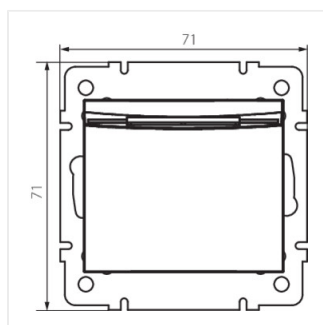

DOMO 01-1190-143 sr