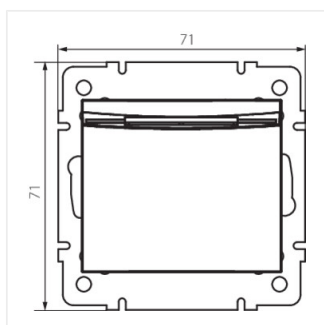

DOMO 01-1190-103 kr