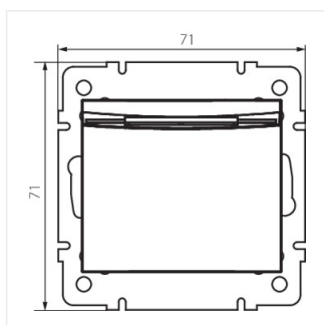

## DOMO 01-1190

Hotelový spínač s časovým zpožděním

DOMO 01-1190-102 bi

DOMO 01-1190-103 kr

DOMO 01-1190-143 sr

DOMO 01-1190-141 gr

DOMO 01-1190-130 pe

DOMO 01-1190-150 sz