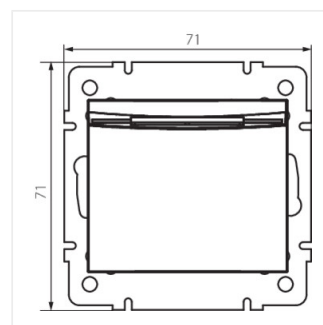

DOMO 01-1190-141 gr