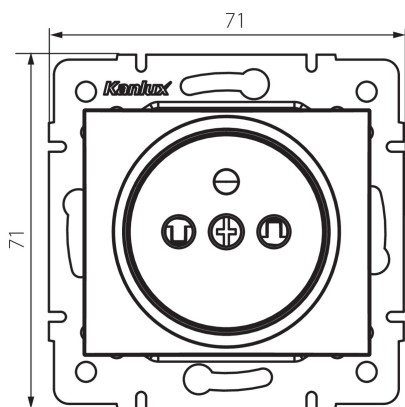

24734 DOMO 01-1250-102 bi

Samostatná francouzská zásuvka s ochranou kontaktů

5905339247346

VŠEOBECNÉ ÚDAJE:

Barva: bílá
Místo montáže: k zabudování do zdi
Ochrana kontaktů: ano
Šířka [mm]: 71
Výška [mm]: 71
Průměr montážní krabice: 60
Montážní hloubka: 25
Počet zásuvek: 1

TECHNICKÉ ÚDAJE:

Jmenovité napětí [V]: 250 AC
Jmenovitý proud [A]: 16
Třída ochrany před úrazem elektrickým proudem: I
Materiál: PC
Materiál kontaktů: CuSn94
Typ uzemnění: typ E
Typ svorky: šroubová svorka
Plast: PC
Stupeň krytí IP: 20

LOGISTICKÉ ÚDAJE:

Měrná jednotka: kus
Způsob balení: 10
Počet kusů v druhém balení : 10
Počet kusů v hromadném balení: 120
Čistá jednotková hmotnost [g]: 70
Gramáž [g]: 83.75
Délka jednotkového balení [cm]: 10
Šířka jednotkového balení [cm]: 5
Výška jednotkového balení [cm]: 14
Hmotnost kartonu [kg]: 10.05
Šířka kartonu [cm]: 25.5
Výška kartonu [cm]: 32
Délka kartonu [cm]: 44
Objem kartonu [m³]: 0.035904