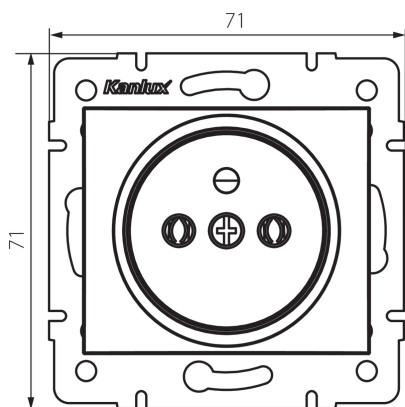

24735 DOMO 01-1251-102 bi

Samostatná francouzská zásuvka

5905339247353

VŠEOBECNÉ ÚDAJE:

Barva: bílá

Místo montáže: k zabudování do zdi

Šířka [mm]: 71

Výška [mm]: 71

Průměr montážní krabice: 60

Montážní hloubka: 25

Počet zásuvek: 1

TECHNICKÉ ÚDAJE:

Jmenovité napětí [V]: 250 AC

Jmenovitý proud [A]: 16

Třída ochrany před úrazem elektrickým proudem: I

Materiál: PC

Materiál kontaktů: CuSn94

Typ uzemnění: typ E

Typ svorky: šroubová svorka

Plast: PC

Stupeň krytí IP: 20

LOGISTICKÉ ÚDAJE:

Měrná jednotka: kus

Způsob balení: 10

Hmotnost kartonu [kg]: 9.7704

Šířka kartonu [cm]: 25.5

Výška kartonu [cm]: 32

Délka kartonu [cm]: 44

Objem kartonu [m³]: 0.035904

24735 DOMO 01-1251-102 bi

Samostatná francouzská zásuvka