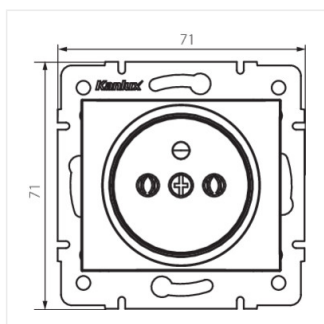

## 24736 DOMO 01-1252-134 czw.

Samostatná francouzská zásuvka (DATA)

DOMO 01-1252-134 czw, **24736** červená

- Materiál: PC
- Plast: PC

## **24736** DOMO 01-1252-134 czw.

---

Samostatná francouzská zásuvka (DATA)

DOMO 01-1252-134 czw.