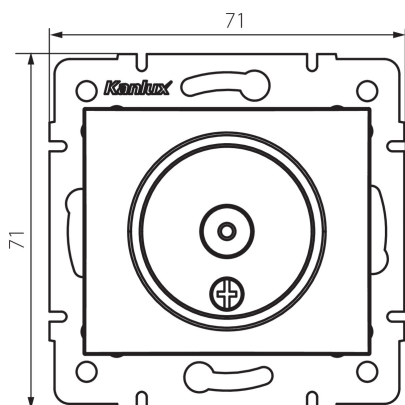

24742 DOMO 01-1290-002 bi

Anténní zásuvka typu TV průběžná

5905339247421

VŠEOBECNÉ ÚDAJE:

Barva: bílá

Místo montáže: k zabudování do zdi

Šířka [mm]: 69

Výška [mm]: 64

Průměr montážní krabice: 60

Počet zásuvek: 1

TECHNICKÉ ÚDAJE:

Materiál: PC

Typ zásuvek: anténní, typ TV průchozí

Plast: PC

LOGISTICKÉ ÚDAJE:

Měrná jednotka: kus

Způsob balení: 10

Počet kusů v druhém balení : 10

Počet kusů v hromadném balení: 120

Čistá jednotková hmotnost [g]: 66

Gramáž [g]: 78.33

Délka jednotkového balení [cm]: 10

Šířka jednotkového balení [cm]: 4

Výška jednotkového balení [cm]: 14

Hmotnost kartonu [kg]: 9.3996

Šířka kartonu [cm]: 25.5

Výška kartonu [cm]: 32

Délka kartonu [cm]: 44

Objem kartonu [m³]: 0.035904