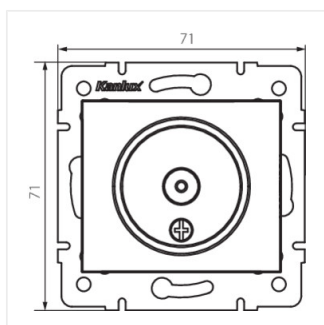

DOMO 01-1290

Anténní zásuvka typu TV průběžná

DOMO 01-1290-002 bi

DOMO 01-1290-002 bi	24742	bílá
DOMO 01-1290-003 kr	24801	krémová
DOMO 01-1290-043 sr	24860	stříbrná
DOMO 01-1290-041 gr	24919	grafit
DOMO 01-1290-030 pe	24978	perleťově bílá
DOMO 01-1290-050 sz	25037	šampaňská

- Plast: PC
- Materiál: PC

DOMO 01-1290

Anténní zásuvka typu TV průběžná

DOMO 01-1290-002 bi

DOMO 01-1290-003 kr

DOMO 01-1290-043 sr

DOMO 01-1290-041 gr

DOMO 01-1290-030 pe

DOMO 01-1290-050 sz

DOMO 01-1290-002 bi

DOMO 01-1290-003 kr

DOMO 01-1290-043 sr

DOMO 01-1290-041 gr

DOMO 01-1290

Anténní zásuvka typu TV průběžná

DOMO 01-1290-030 pe