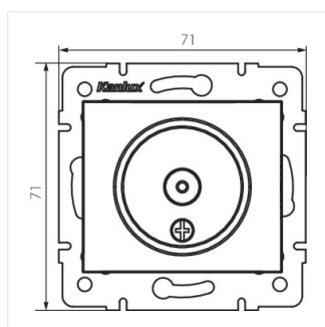

- Plast: PC
- Materiál: PC

DOMO 01-1290

Anténní zásuvka typu TV průběžná

DOMO 01-1290-002 bi

DOMO 01-1290-003 kr

DOMO 01-1290-043 sr

DOMO 01-1290-041 gr

DOMO 01-1290-030 pe

DOMO 01-1290-050 sz

DOMO 01-1290-002 bi

DOMO 01-1290-003 kr

DOMO 01-1290-043 sr

DOMO 01-1290-041 gr

DOMO 01-1290

Anténní zásuvka typu TV průběžná

DOMO 01-1290-030 pe