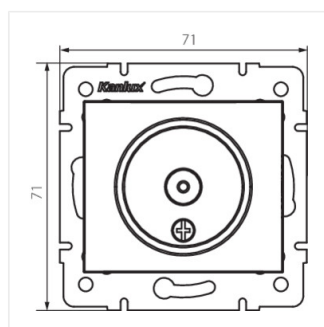

- Plast: PC
- Materiál: PC

DOMO 01-1290

Anténní zásuvka typu TV průběžná

DOMO 01-1290-002 bi

DOMO 01-1290-003 kr

DOMO 01-1290-043 sr

DOMO 01-1290-041 gr

DOMO 01-1290-030 pe

DOMO 01-1290-050 sz

DOMO 01-1290-002 bi

DOMO 01-1290-003 kr

DOMO 01-1290-043 sr

DOMO 01-1290-041 gr

DOMO 01-1290

Anténní zásuvka typu TV průběžná

DOMO 01-1290-030 pe