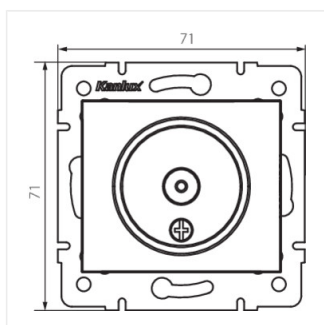

DOMO 01-1290

Anténní zásuvka typu TV průběžná

DOMO 01-1290-002 bi

DOMO 01-1290-002 bi	24742	bílá
DOMO 01-1290-003 kr	24801	krémová
DOMO 01-1290-043 sr	24860	stříbrná
DOMO 01-1290-041 gr	24919	grafit
DOMO 01-1290-030 pe	24978	perleťově bílá
DOMO 01-1290-050 sz	25037	šampaňská

- Plast: PC
- Materiál: PC

DOMO 01-1290

Anténní zásuvka typu TV průběžná

DOMO 01-1290-002 bi

DOMO 01-1290-003 kr

DOMO 01-1290-043 sr

DOMO 01-1290-041 gr

DOMO 01-1290-030 pe

DOMO 01-1290-050 sz

DOMO 01-1290-002 bi

DOMO 01-1290-003 kr

DOMO 01-1290-043 sr

DOMO 01-1290-041 gr

DOMO 01-1290

Anténní zásuvka typu TV průběžná

DOMO 01-1290-030 pe