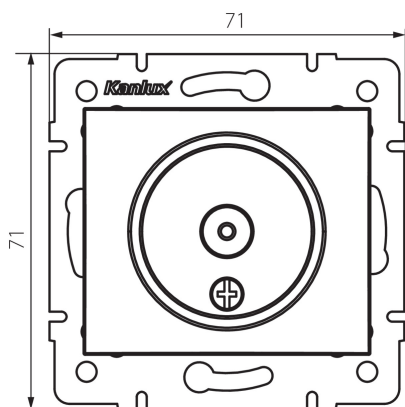

24743 DOMO 01-1300-002 bi

Anténní zásuvka typu TV koncová

5905339247438

VŠEOBECNÉ ÚDAJE:

Barva: bílá

Místo montáže: k zabudování do zdi

Šířka [mm]: 69

Výška [mm]: 64

Průměr montážní krabice: 60

Počet zásuvek: 1

TECHNICKÉ ÚDAJE:

Materiál: PC

Typ zásuvek: anténní, typ TV koncová

Plast: PC

LOGISTICKÉ ÚDAJE:

Měrná jednotka: kus

Způsob balení: 10

Počet kusů v druhém balení : 10

Počet kusů v hromadném balení: 120

Čistá jednotková hmotnost [g]: 60

Gramáž [g]: 72.5

Délka jednotkového balení [cm]: 10

Šířka jednotkového balení [cm]: 4

Výška jednotkového balení [cm]: 14

Hmotnost kartonu [kg]: 8.7

Šířka kartonu [cm]: 25.5

Výška kartonu [cm]: 32

Délka kartonu [cm]: 44

Objem kartonu [m³]: 0.035904