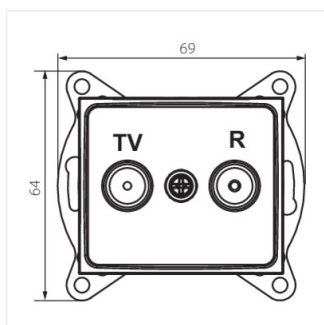

DOMO 01-1320-002 bi