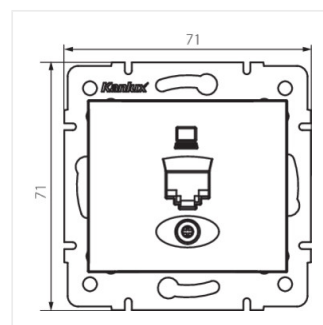

DOMO 01-1390-041 gr