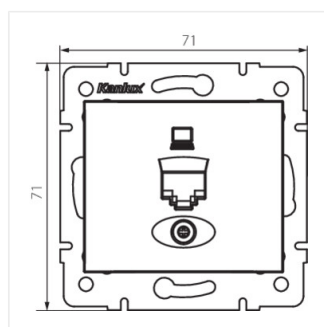

## DOMO 01-1390

---

Datová zásuvka samostatná (RJ45Cat 5e Jack)

DOMO 01-1390-030 pe

DOMO 01-1390-050 sz