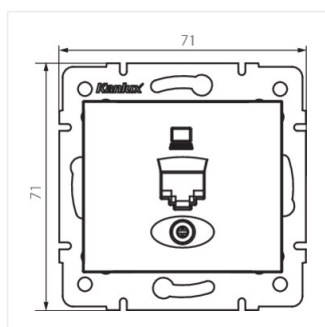

## DOMO 01-1390

---

Datová zásuvka samostatná (RJ45Cat 5e Jack)

DOMO 01-1390-030 pe

DOMO 01-1390-050 sz