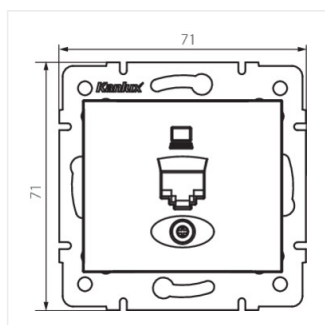

## DOMO 01-1390

Datová zásuvka samostatná (RJ45Cat 5e Jack)

DOMO 01-1390-002 bi

DOMO 01-1390-003 kr

DOMO 01-1390-043 sr

DOMO 01-1390-041 gr

DOMO 01-1390-030 pe

DOMO 01-1390-050 sz