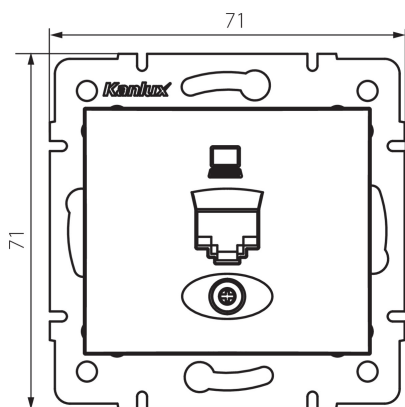

## 24754 DOMO 01-1400-002 bi

Datová zásuvka samostatná (RJ45Cat 6 Jack)

5905339247544

### VŠEOBECNÉ ÚDAJE:

**Barva:** bílá

**Místo montáže:** k zabudování do zdi

**Šířka [mm]:** 71

**Výška [mm]:** 71

**Průměr montážní krabice:** 60

**Počet zásuvek:** 1

### TECHNICKÉ ÚDAJE:

**Materiál:** PC

**Typ zásuvek:** datová zásuvka RJ45 cat 6

**Plast:** PC