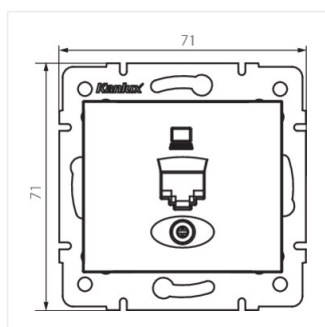

DOMO 01-1400-050 sz

DOMO 01-1400-002 bi

DOMO 01-1400-003 kr

DOMO 01-1400-043 sr

DOMO 01-1400-041 gr

DOMO 01-1400

Datová zásuvka samostatná (RJ45Cat 6 Jack)

DOMO 01-1400-030 pe