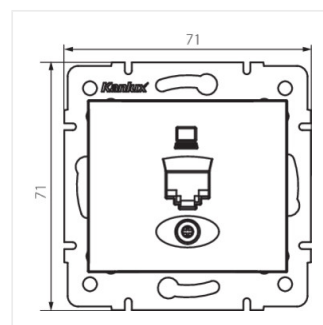

DOMO 01-1400-050 sz

DOMO 01-1400-002 bi

DOMO 01-1400-003 kr

DOMO 01-1400-043 sr

DOMO 01-1400-041 gr

DOMO 01-1400

Datová zásuvka samostatná (RJ45Cat 6 Jack)

DOMO 01-1400-030 pe