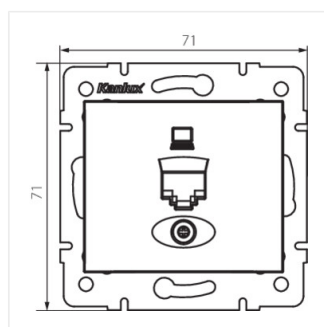

DOMO 01-1400-050 sz

DOMO 01-1400-002 bi

DOMO 01-1400-003 kr

DOMO 01-1400-043 sr

DOMO 01-1400-041 gr

DOMO 01-1400

Datová zásuvka samostatná (RJ45Cat 6 Jack)

DOMO 01-1400-030 pe