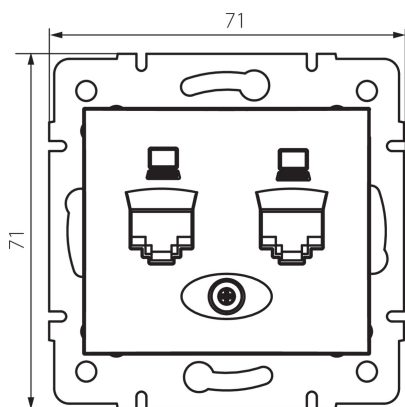

24755 DOMO 01-1410-002 bi

Dvojitá datová zásuvka - nezávislá (2xRJ45Cat 5e Jack)

5905339247551

VŠEOBECNÉ ÚDAJE:

Barva: bílá

Místo montáže: k zabudování do zdi

Šířka [mm]: 71

Výška [mm]: 71

Průměr montážní krabice: 60

Počet zásuvek: 2

TECHNICKÉ ÚDAJE:

Materiál: PC

Typ zásuvek: dvojitá datová zásuvka 2 x RJ45 cat 5e

Plast: PC

LOGISTICKÉ ÚDAJE:

Měrná jednotka: kus

Způsob balení: 10

Počet kusů v druhém balení : 10

Počet kusů v hromadném balení: 120

Čistá jednotková hmotnost [g]: 62

Gramáž [g]: 74.58

Délka jednotkového balení [cm]: 10

Šířka jednotkového balení [cm]: 4

Výška jednotkového balení [cm]: 14

Hmotnost kartonu [kg]: 8.9496

Šířka kartonu [cm]: 25.5

Výška kartonu [cm]: 32

Délka kartonu [cm]: 44

Objem kartonu [m³]: 0.035904