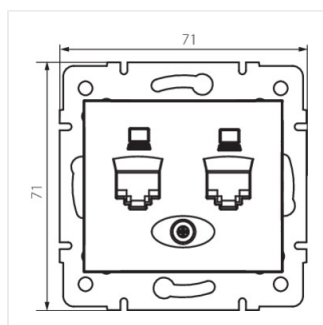

DOMO 01-1410-043 sr