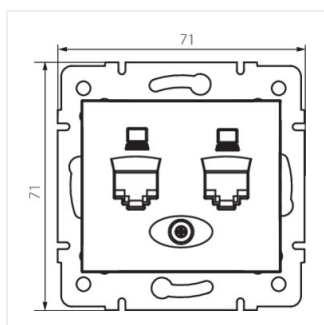

DOMO 01-1410-003 kr