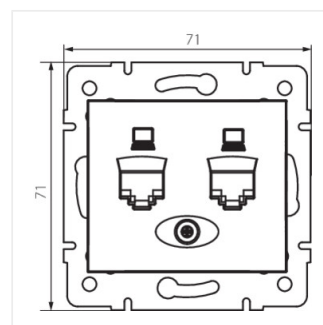

DOMO 01-1410-041 gr