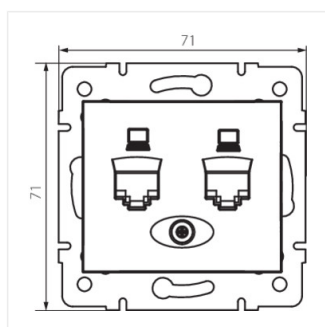

## DOMO 01-1410

Dvojitá datová zásuvka - nezávislá (2xRJ45Cat 5e Jack)

DOMO 01-1410-002 bi

DOMO 01-1410-002 bi	<b>24755</b>	bílá
DOMO 01-1410-003 kr	<b>24814</b>	krémová
DOMO 01-1410-043 sr	<b>24873</b>	stříbrná
DOMO 01-1410-041 gr	<b>24932</b>	grafit
DOMO 01-1410-030 pe	<b>24991</b>	perleťově bílá
DOMO 01-1410-050 sz	<b>25050</b>	šampaňská

## DOMO 01-1410

Dvojitá datová zásuvka - nezávislá (2xRJ45Cat 5e Jack)

DOMO 01-1410-002 bi

DOMO 01-1410-003 kr

DOMO 01-1410-043 sr

DOMO 01-1410-041 gr

DOMO 01-1410-030 pe

DOMO 01-1410-050 sz

## DOMO 01-1410

Dvojitá datová zásuvka - nezávislá (2xRJ45Cat 5e Jack)

DOMO 01-1410-030 pe

DOMO 01-1410-050 sz