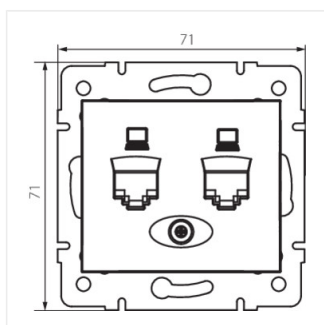

## DOMO 01-1410

Dvojitá datová zásuvka - nezávislá (2xRJ45Cat 5e Jack)

DOMO 01-1410-002 bi

DOMO 01-1410-002 bi	<b>24755</b>	bílá
DOMO 01-1410-003 kr	<b>24814</b>	krémová
DOMO 01-1410-043 sr	<b>24873</b>	stříbrná
DOMO 01-1410-041 gr	<b>24932</b>	grafit
DOMO 01-1410-030 pe	<b>24991</b>	perleťově bílá
DOMO 01-1410-050 sz	<b>25050</b>	šampaňská

## DOMO 01-1410

Dvojitá datová zásuvka - nezávislá (2xRJ45Cat 5e Jack)

DOMO 01-1410-002 bi

DOMO 01-1410-003 kr

DOMO 01-1410-043 sr

DOMO 01-1410-041 gr

DOMO 01-1410-030 pe

DOMO 01-1410-050 sz