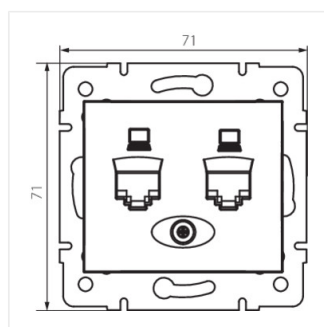

## DOMO 01-1410

Dvojitá datová zásuvka - nezávislá (2xRJ45Cat 5e Jack)

DOMO 01-1410-002 bi

DOMO 01-1410-003 kr

DOMO 01-1410-043 sr

DOMO 01-1410-041 gr

DOMO 01-1410-030 pe

DOMO 01-1410-050 sz

## DOMO 01-1410

Dvojitá datová zásuvka - nezávislá (2xRJ45Cat 5e Jack)

DOMO 01-1410-030 pe

DOMO 01-1410-050 sz