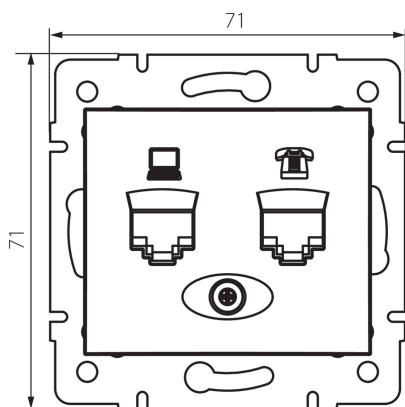

24757 DOMO 01-1430-002 bi

Zásuvka počítačová-telefonní (RJ45 Cat 5e+RJ11)

5905339247575

VŠEOBECNÉ ÚDAJE:

Barva: bílá

Místo montáže: k zabudování do zdi

Šířka [mm]: 71

Výška [mm]: 71

Průměr montážní krabice: 60

Počet zásuvek: 2

TECHNICKÉ ÚDAJE:

Materiál: PC

Typ zásuvek: datová telefonní RJ45 cat 5e; RJ11

Plast: PC

LOGISTICKÉ ÚDAJE:

Měrná jednotka: kus

Způsob balení: 10

Počet kusů v druhém balení : 10

Počet kusů v hromadném balení: 120

Čistá jednotková hmotnost [g]: 64

Gramáž [g]: 76.67

Délka jednotkového balení [cm]: 9

Šířka jednotkového balení [cm]: 5

Výška jednotkového balení [cm]: 13

Hmotnost kartonu [kg]: 9.2004

Šířka kartonu [cm]: 25.5

Výška kartonu [cm]: 32

Délka kartonu [cm]: 44

Objem kartonu [m³]: 0.035904