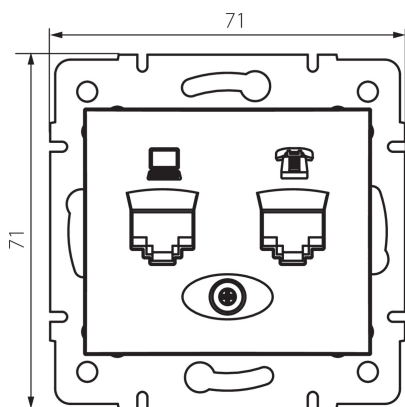

## 24758 DOMO 01-1440-002 bi

Zásuvka počítačová-telefonní (RJ45 Cat 6+RJ11)

5905339247582

### VŠEOBECNÉ ÚDAJE:

**Barva:** bílá

**Místo montáže:** k zabudování do zdi

**Šířka [mm]:** 71

**Výška [mm]:** 71

**Průměr montážní krabice:** 60

**Počet zásuvek:** 2

### TECHNICKÉ ÚDAJE:

**Materiál:** PC

**Typ zásuvek:** datová telefonní RJ45 cat 6;5e; RJ11

**Plast:** PC

**Šířka jednotkového balení [cm]:** 5

**Výška jednotkového balení [cm]:** 14

**Hmotnost kartonu [kg]:** 9.2004

**Šířka kartonu [cm]:** 25.5

**Výška kartonu [cm]:** 32

**Délka kartonu [cm]:** 44

**Objem kartonu [m³]:** 0.035904