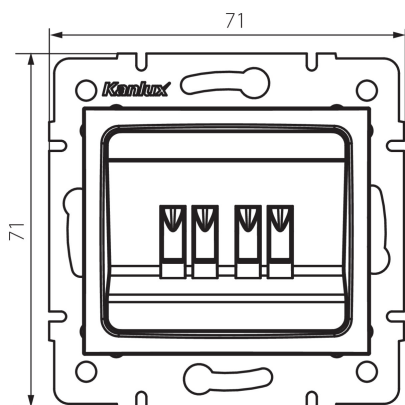

24760 DOMO 01-1820-002 bi

Reproduktorová zásuvka dvojitá

5905339247605

VŠEOBECNÉ ÚDAJE:

Barva: bílá

Místo montáže: k zabudování do zdi

Šířka [mm]: 71

Výška [mm]: 71

Průměr montážní krabice: 60

Počet zásuvek: 2

TECHNICKÉ ÚDAJE:

Materiál: PC

Plast: PC

LOGISTICKÉ ÚDAJE:

Měrná jednotka: kus

Způsob balení: 10

Počet kusů v druhém balení : 10

Počet kusů v hromadném balení: 120

Čistá jednotková hmotnost [g]: 66

Gramáž [g]: 78.5

Délka jednotkového balení [cm]: 10

Šířka jednotkového balení [cm]: 4

Výška jednotkového balení [cm]: 14

Hmotnost kartonu [kg]: 9.42

Šířka kartonu [cm]: 25.5

Výška kartonu [cm]: 32

Délka kartonu [cm]: 44

Objem kartonu [m³]: 0.035904