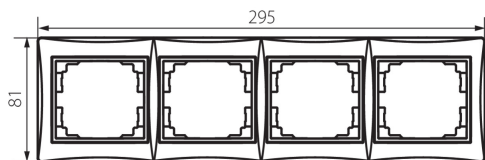

24765 DOMO 01-1490-002 bi

Čtyřnásobný horizontální rámeček

5905339247650

VŠEOBECNÉ ÚDAJE:

Barva: bílá
Šířka [mm]: 294
Výška [mm]: 81

TECHNICKÉ ÚDAJE:

Materiál: PC
Plast: PC

LOGISTICKÉ ÚDAJE:

Měrná jednotka: kus
Způsob balení: 10
Počet kusů v druhém balení : 10
Počet kusů v hromadném balení: 120
Čistá jednotková hmotnost [g]: 58
Gramáž [g]: 74.33
Délka jednotkového balení [cm]: 10
Šířka jednotkového balení [cm]: 1
Výška jednotkového balení [cm]: 38
Hmotnost kartonu [kg]: 8.9196
Šířka kartonu [cm]: 32
Výška kartonu [cm]: 42
Délka kartonu [cm]: 37.5
Objem kartonu [m³]: 0.0504