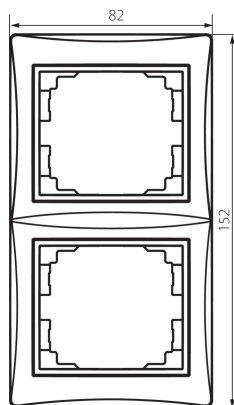

24767 DOMO 01-1520-002 bi

Dvojnásobný vertikální rámeček

5905339247674

VŠEOBECNÉ ÚDAJE:

Barva: bílá

Šířka [mm]: 81

Výška [mm]: 152

TECHNICKÉ ÚDAJE:

Materiál: PC

Plast: PC

LOGISTICKÉ ÚDAJE:

Měrná jednotka: kus

Způsob balení: 10

Počet kusů v druhém balení : 10

Počet kusů v hromadném balení: 120

Čistá jednotková hmotnost [g]: 32

Gramáž [g]: 43.42

Délka jednotkového balení [cm]: 10

Šířka jednotkového balení [cm]: 1.5

Výška jednotkového balení [cm]: 21.5

Hmotnost kartonu [kg]: 5.2104

Šířka kartonu [cm]: 18

Výška kartonu [cm]: 42

Délka kartonu [cm]: 37.5

Objem kartonu [m³]: 0.02835