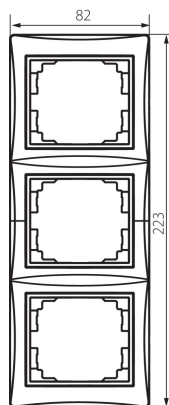

24768 DOMO 01-1530-002 bi

Trojnásobný vertikální rámeček

5905339247681

VŠEOBECNÉ ÚDAJE:

Barva: bílá

Šířka [mm]: 81

Výška [mm]: 223

TECHNICKÉ ÚDAJE:

Materiál: PC

Plast: PC

LOGISTICKÉ ÚDAJE:

Měrná jednotka: kus

Způsob balení: 10

Počet kusů v druhém balení : 10

Počet kusů v hromadném balení: 120

Čistá jednotková hmotnost [g]: 46

Gramáž [g]: 60

Délka jednotkového balení [cm]: 10

Šířka jednotkového balení [cm]: 1.5

Výška jednotkového balení [cm]: 29

Hmotnost kartonu [kg]: 7.2

Šířka kartonu [cm]: 25

Výška kartonu [cm]: 42

Délka kartonu [cm]: 37.5