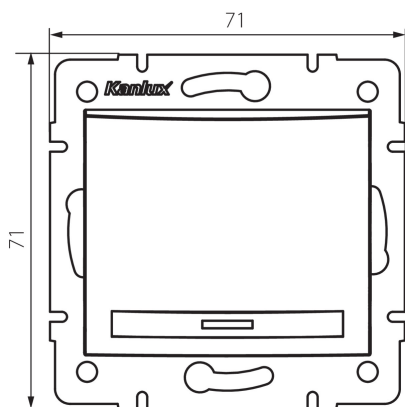

24770 DOMO 01-1000-203 kr

Jednopolový spínač

5905339247704

VŠEOBECNÉ ÚDAJE:

Barva: krémová

Místo montáže: k zabudování do zdi

Podsvícení: nevztahuje se

Šířka [mm]: 71

Výška [mm]: 71

Průměr montážní krabice: 60

Montážní hloubka: 25

TECHNICKÉ ÚDAJE:

Jmenovité napětí [V]: 250 AC

Materiál: PC

Materiál kontaktů: CuSn94

Typ svorky: Rychlosvorka

Plast: PC

Počet táhel: 1

Jmenovitý proud [AX]: 10

Stupeň krytí IP: 20

LOGISTICKÉ ÚDAJE:

Měrná jednotka: kus

Způsob balení: 10

Počet kusů v druhém balení : 10

Šířka kartonu [cm]: 25.5

Výška kartonu [cm]: 32

Délka kartonu [cm]: 44

Objem kartonu [m³]: 0.035904