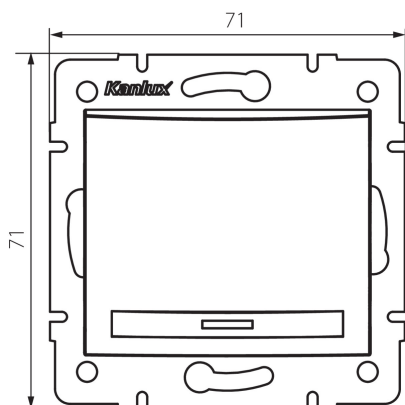

24773 DOMO 01-1021-203 kr

Tlačítko

5905339247735

VŠEOBECNÉ ÚDAJE:

Barva: krémová

Místo montáže: k zabudování do zdi

Podsvícení: nevztahuje se

Šířka [mm]: 71

Výška [mm]: 71

Průměr montážní krabice: 60

Montážní hloubka: 25

TECHNICKÉ ÚDAJE:

Jmenovité napětí [V]: 250 AC

Materiál: PC

Materiál kontaktů: CuSn94

Typ svorky: Rychlosvorka

Plast: PC

Počet táhel: 1

Jmenovitý proud [AX]: 10

Stupeň krytí IP: 20

LOGISTICKÉ ÚDAJE:

Měrná jednotka: kus

Způsob balení: 10

Počet kusů v druhém balení : 10

Šířka kartonu [cm]: 25.5

Výška kartonu [cm]: 32

Délka kartonu [cm]: 44

Objem kartonu [m³]: 0.035904