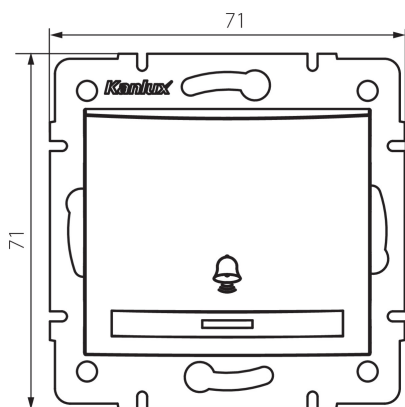

24780 DOMO 01-1080-203 kr

Zvonkové tlačítko s LED

5905339247803

VŠEOBECNÉ ÚDAJE:

Barva: krémová

Místo montáže: k zabudování do zdi

Podsvícení: ano

Šířka [mm]: 71

Výška [mm]: 71

Průměr montážní krabice: 60

Montážní hloubka: 25

TECHNICKÉ ÚDAJE:

Jmenovité napětí [V]: 250 AC

Materiál: PC

Materiál kontaktů: CuSn94

Typ svorky: Rychlosvorka

Plast: PC

Počet táhel: 1

Jmenovitý proud [AX]: 10

Stupeň krytí IP: 20

LOGISTICKÉ ÚDAJE:

Měrná jednotka: kus

Způsob balení: 10

Počet kusů v druhém balení : 10

Šířka kartonu [cm]: 25.5

Výška kartonu [cm]: 32

Délka kartonu [cm]: 44

Objem kartonu [m³]: 0.035904