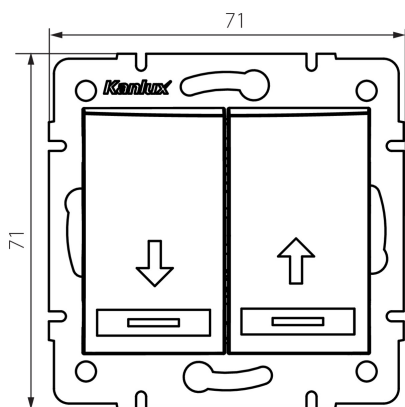

24782 DOMO 01-1100-203 kr

Žaluziový spínač

5905339247827

VŠEOBECNÉ ÚDAJE:

Barva: krémová
Místo montáže: k zabudování do zdi
Podsvícení: nevztahuje se
Šířka [mm]: 71
Výška [mm]: 71
Průměr montážní krabice: 60
Montážní hloubka: 25

TECHNICKÉ ÚDAJE:

Jmenovité napětí [V]: 250 AC
Materiál: PC
Materiál kontaktů: CuSn94
Typ svorky: Rychlosvorka
Plast: PC
Počet táhel: 2
Jmenovitý proud [AX]: 10
Stupeň krytí IP: 20

LOGISTICKÉ ÚDAJE:

Měrná jednotka: kus
Způsob balení: 10
Počet kusů v druhém balení : 10
Počet kusů v hromadném balení: 120
Čistá jednotková hmotnost [g]: 78
Gramáž [g]: 93.83
Délka jednotkového balení [cm]: 9
Šířka jednotkového balení [cm]: 5
Výška jednotkového balení [cm]: 14
Hmotnost kartonu [kg]: 11.2596
Šířka kartonu [cm]: 25.5
Výška kartonu [cm]: 32
Délka kartonu [cm]: 44
Objem kartonu [m³]: 0.035904