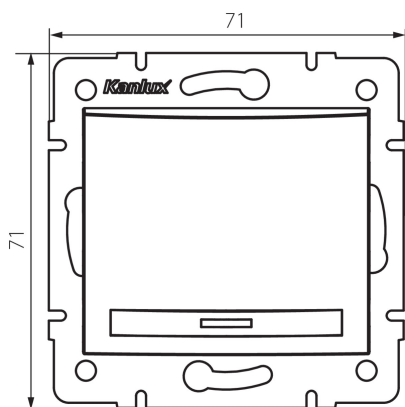

24783 DOMO 01-1110-203 kr

Jednopolový spínač LED

5905339247834

VŠEOBECNÉ ÚDAJE:

Barva: krémová

Místo montáže: k zabudování do zdi

Podsvícení: ano

Šířka [mm]: 71

Výška [mm]: 71

Průměr montážní krabice: 60

Montážní hloubka: 25

TECHNICKÉ ÚDAJE:

Jmenovité napětí [V]: 250 AC

Materiál: PC

Materiál kontaktů: CuSn94

Typ svorky: Rychlosvorka

Plast: PC

Počet táhel: 1

Jmenovitý proud [AX]: 10

Stupeň krytí IP: 20

LOGISTICKÉ ÚDAJE:

Měrná jednotka: kus

Způsob balení: 10

Počet kusů v druhém balení : 10

Šířka kartonu [cm]: 25.5

Výška kartonu [cm]: 32

Délka kartonu [cm]: 44

Objem kartonu [m³]: 0.035904