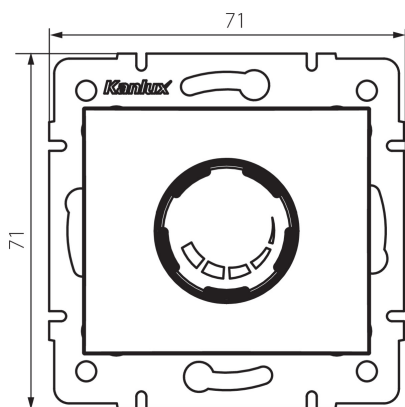

24787 DOMO 01-1160-103 kr

Otočný stmívač 500 W s filtrem

5905339247872

VŠEOBECNÉ ÚDAJE:

Barva: krémová

Místo montáže: k zabudování do zdi

Místo použití: uvnitř

Šířka [mm]: 71

Výška [mm]: 71

Průměr montážní krabice: 60

TECHNICKÉ ÚDAJE:

Jmenovité napětí [V]: 250 AC

Jmenovitá frekvence [Hz]: 50

Jmenovitý výkon [W]: 500

Třída ochrany před úrazem elektrickým proudem: II

Rozsah okolních teplot, kterým může být výrobek vystaven [°C]: 5÷25

Typ přípojky: šroubová svorkovnice

Typ svorky: šroubová svorka

Plast: PC

Stupeň krytí IP: 20

LOGISTICKÉ ÚDAJE:

Měrná jednotka: kus

Způsob balení: 10

Počet kusů v druhém balení : 10

Šířka kartonu [cm]: 36.5

Výška kartonu [cm]: 32

Délka kartonu [cm]: 48.5

Objem kartonu [m³]: 0.056648