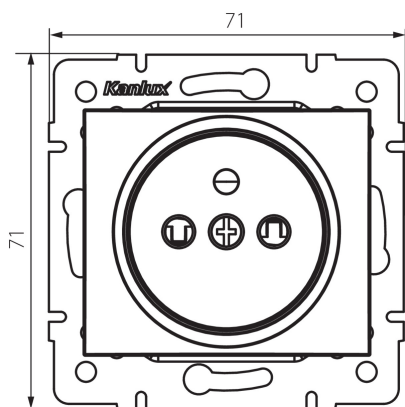

### VŠEOBECNÉ ÚDAJE:

**Barva:** krémová  
**Místo montáže:** k zabudování do zdi  
**Ochrana kontaktů:** ano  
**Šířka [mm]:** 71  
**Výška [mm]:** 71  
**Průměr montážní krabice:** 60  
**Montážní hloubka:** 25  
**Počet zásuvek:** 1

### TECHNICKÉ ÚDAJE:

**Jmenovité napětí [V]:** 250 AC  
**Jmenovitý proud [A]:** 16  
**Třída ochrany před úrazem elektrickým proudem:** I  
**Materiál:** PC  
**Materiál kontaktů:** CuSn94  
**Typ uzemnění:** typ E  
**Typ svorky:** šroubová svorka  
**Plast:** PC  
**Stupeň krytí IP:** 20