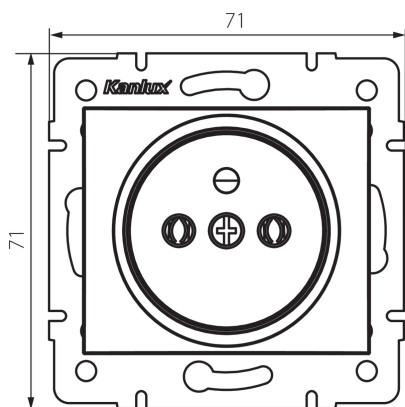

24795 DOMO 01-1251-103 kr

Samostatná francouzská zásuvka

5905339247957

VŠEOBECNÉ ÚDAJE:

Barva: krémová
Místo montáže: k zabudování do zdi
Šířka [mm]: 71
Výška [mm]: 71
Průměr montážní krabice: 60
Montážní hloubka: 25
Počet zásuvek: 1

TECHNICKÉ ÚDAJE:

Jmenovité napětí [V]: 250 AC
Jmenovitý proud [A]: 16
Třída ochrany před úrazem elektrickým proudem: I
Materiál: PC
Materiál kontaktů: CuSn94
Typ uzemnění: typ E
Typ svorky: šroubová svorka
Plast: PC
Stupeň krytí IP: 20

LOGISTICKÉ ÚDAJE:

Měrná jednotka: kus
Způsob balení: 10
Počet kusů v druhém balení : 10
Počet kusů v hromadném balení: 120
Čistá jednotková hmotnost [g]: 68
Gramáž [g]: 81.42
Délka jednotkového balení [cm]: 9
Šířka jednotkového balení [cm]: 5
Výška jednotkového balení [cm]: 14
Hmotnost kartonu [kg]: 9.7704
Šířka kartonu [cm]: 25.5
Výška kartonu [cm]: 32
Délka kartonu [cm]: 44
Objem kartonu [m³]: 0.035904