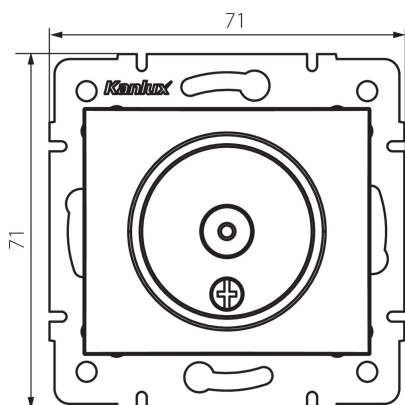

24801 DOMO 01-1290-003 kr

Anténní zásuvka typu TV průběžná

5905339248015

VŠEOBECNÉ ÚDAJE:

Barva: krémová

Místo montáže: k zabudování do zdi

Šířka [mm]: 69

Výška [mm]: 64

Průměr montážní krabice: 60

Počet zásuvek: 1

TECHNICKÉ ÚDAJE:

Materiál: PC

Typ zásuvek: anténní, typ TV průchozí

Plast: PC

LOGISTICKÉ ÚDAJE:

Měrná jednotka: kus

Způsob balení: 10

Počet kusů v druhém balení : 10

Počet kusů v hromadném balení: 120

Čistá jednotková hmotnost [g]: 66

Gramáž [g]: 78.33

Délka jednotkového balení [cm]: 10

Šířka jednotkového balení [cm]: 4

Výška jednotkového balení [cm]: 14

Hmotnost kartonu [kg]: 9.3996

Šířka kartonu [cm]: 25.5

Výška kartonu [cm]: 32

Délka kartonu [cm]: 44

Objem kartonu [m³]: 0.035904