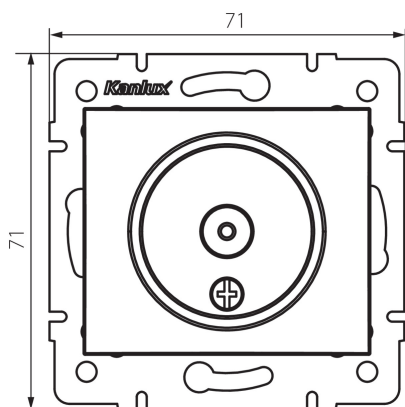

24802 DOMO 01-1300-003 kr

Anténní zásuvka typu TV koncová

5905339248022

VŠEOBECNÉ ÚDAJE:

Barva: krémová

Místo montáže: k zabudování do zdi

Šířka [mm]: 69

Výška [mm]: 64

Průměr montážní krabice: 60

Počet zásuvek: 1

TECHNICKÉ ÚDAJE:

Materiál: PC

Typ zásuvek: anténní, typ TV koncová

Plast: PC

LOGISTICKÉ ÚDAJE:

Měrná jednotka: kus

Způsob balení: 10

Počet kusů v druhém balení : 10

Počet kusů v hromadném balení: 120

Čistá jednotková hmotnost [g]: 60

Gramáž [g]: 72.5

Délka jednotkového balení [cm]: 10

Šířka jednotkového balení [cm]: 4

Výška jednotkového balení [cm]: 14

Hmotnost kartonu [kg]: 8.7

Šířka kartonu [cm]: 25.5

Výška kartonu [cm]: 32

Délka kartonu [cm]: 44

Objem kartonu [m³]: 0.035904