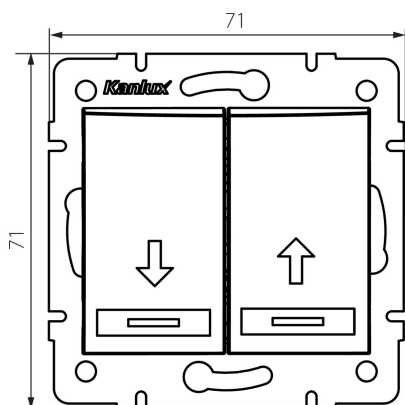

24803 DOMO 01-1310-203 kr

Žaluziové tlačítko

5905339248039

VŠEOBECNÉ ÚDAJE:

Barva: krémová

Místo montáže: k zabudování do zdi

Podsvícení: nevztahuje se

Šířka [mm]: 71

Výška [mm]: 71

Průměr montážní krabice: 60

Montážní hloubka: 25

TECHNICKÉ ÚDAJE:

Jmenovité napětí [V]: 250 AC

Materiál: PC

Materiál kontaktů: CuSn94

Typ svorky: Rychlosvorka

Plast: PC

Počet táhel: 2

Jmenovitý proud [AX]: 10

Stupeň krytí IP: 20

LOGISTICKÉ ÚDAJE:

Měrná jednotka: kus

Způsob balení: 10

Počet kusů v druhém balení : 10

Šířka kartonu [cm]: 25.5

Výška kartonu [cm]: 32

Délka kartonu [cm]: 44

Objem kartonu [m³]: 0.035904