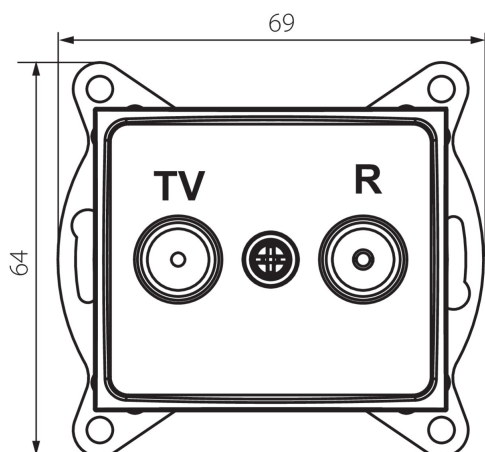

24805 DOMO 01-1330-003 kr

Zásuvka RTV koncová

5905339248053

VŠEOBECNÉ ÚDAJE:

Barva: krémová

Místo montáže: k zabudování do zdi

Šířka [mm]: 69

Výška [mm]: 64

Průměr montážní krabice: 60

Počet zásuvek: 2

TECHNICKÉ ÚDAJE:

Materiál: PC

Typ zásuvek: RTV koncová

Plast: PC

LOGISTICKÉ ÚDAJE:

Měrná jednotka: kus

Způsob balení: 10

Počet kusů v druhém balení : 10

Počet kusů v hromadném balení: 120

Čistá jednotková hmotnost [g]: 58

Gramáž [g]: 102.58

Délka jednotkového balení [cm]: 10

Šířka jednotkového balení [cm]: 4

Výška jednotkového balení [cm]: 14

Hmotnost kartonu [kg]: 12.3096

Šířka kartonu [cm]: 25.5

Výška kartonu [cm]: 32

Délka kartonu [cm]: 44

Objem kartonu [m³]: 0.035904