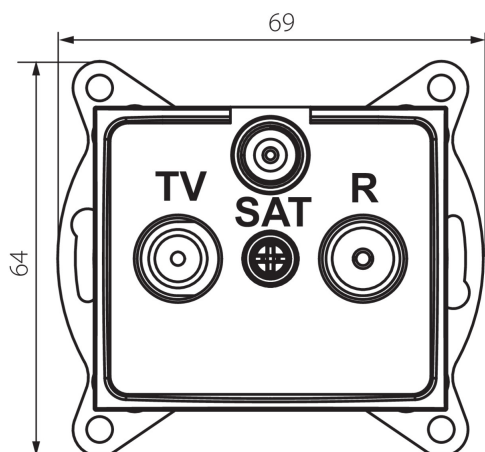

24806 DOMO 01-1340-003 kr

Zásuvka RTV-SAT průběžná

5905339248060

VŠEOBECNÉ ÚDAJE:

Barva: krémová

Místo montáže: k zabudování do zdi

Šířka [mm]: 69

Výška [mm]: 64

Průměr montážní krabice: 60

Počet zásuvek: 3

TECHNICKÉ ÚDAJE:

Materiál: PC

Typ zásuvek: RTV Sat-průchozí

Plast: PC

LOGISTICKÉ ÚDAJE:

Měrná jednotka: kus

Způsob balení: 10

Počet kusů v druhém balení : 10

Počet kusů v hromadném balení: 120

Čistá jednotková hmotnost [g]: 96

Gramáž [g]: 108.67

Délka jednotkového balení [cm]: 10

Šířka jednotkového balení [cm]: 4

Výška jednotkového balení [cm]: 14

Hmotnost kartonu [kg]: 13.0404

Šířka kartonu [cm]: 25.5

Výška kartonu [cm]: 32

Délka kartonu [cm]: 44

Objem kartonu [m³]: 0.035904