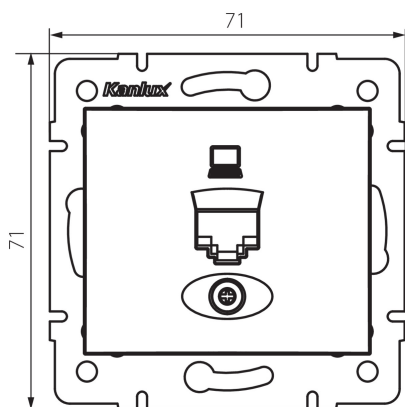

24812 DOMO 01-1390-003 kr

Datová zásuvka samostatná (RJ45Cat 5e Jack)

5905339248121

VŠEOBECNÉ ÚDAJE:

Barva: krémová

Místo montáže: k zabudování do zdi

Šířka [mm]: 71

Výška [mm]: 71

Průměr montážní krabice: 60

Počet zásuvek: 1

TECHNICKÉ ÚDAJE:

Materiál: PC

Typ zásuvek: datová zásuvka RJ45 cat 5e

Plast: PC

LOGISTICKÉ ÚDAJE:

Měrná jednotka: kus

Způsob balení: 10

Počet kusů v druhém balení : 10

Počet kusů v hromadném balení: 120

Čistá jednotková hmotnost [g]: 56

Gramáž [g]: 68.58

Délka jednotkového balení [cm]: 10

Šířka jednotkového balení [cm]: 4

Výška jednotkového balení [cm]: 14

Hmotnost kartonu [kg]: 8.2296

Šířka kartonu [cm]: 25.5

Výška kartonu [cm]: 32

Délka kartonu [cm]: 44

Objem kartonu [m³]: 0.035904