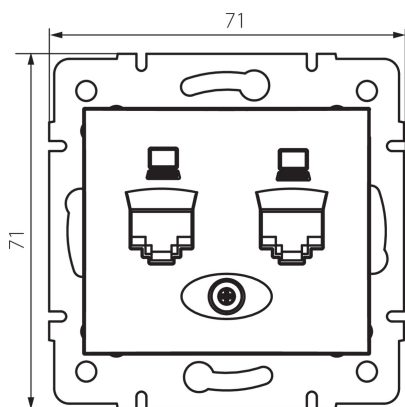

24814 DOMO 01-1410-003 kr

Dvojitá datová zásuvka - nezávislá (2xRJ45Cat 5e Jack)

5905339248145

VŠEOBECNÉ ÚDAJE:

Barva: krémová

Místo montáže: k zabudování do zdi

Šířka [mm]: 71

Výška [mm]: 71

Průměr montážní krabice: 60

Počet zásuvek: 2

TECHNICKÉ ÚDAJE:

Materiál: PC

Typ zásuvek: dvojitá datová zásuvka 2 x RJ45 cat 5e

Plast: PC

LOGISTICKÉ ÚDAJE:

Měrná jednotka: kus

Způsob balení: 10

Počet kusů v druhém balení : 10

Počet kusů v hromadném balení: 120

Čistá jednotková hmotnost [g]: 62

Gramáž [g]: 74.58

Délka jednotkového balení [cm]: 10

Šířka jednotkového balení [cm]: 4

Výška jednotkového balení [cm]: 14

Hmotnost kartonu [kg]: 8.9496

Šířka kartonu [cm]: 25.5

Výška kartonu [cm]: 32

Délka kartonu [cm]: 44

Objem kartonu [m³]: 0.035904