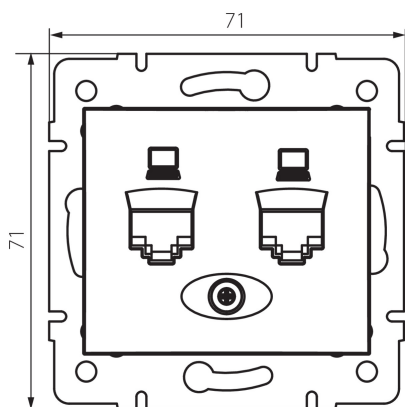

## 24815 DOMO 01-1420-003 kr

Dvojitá datová zásuvka - nezávislá (2xRJ45Cat 6 Jack)

5905339248152

### VŠEOBECNÉ ÚDAJE:

**Barva:** krémová

**Místo montáže:** k zabudování do zdi

**Šířka [mm]:** 71

**Výška [mm]:** 71

**Průměr montážní krabice:** 60

**Počet zásuvek:** 2

### TECHNICKÉ ÚDAJE:

**Materiál:** PC

**Typ zásuvek:** dvojitá datová zásuvka 2 x RJ45 cat 6

**Plast:** PC

**Šířka jednotkového balení [cm]:** 5

**Výška jednotkového balení [cm]:** 13

**Hmotnost kartonu [kg]:** 9.2004

**Šířka kartonu [cm]:** 25.5

**Výška kartonu [cm]:** 32

**Délka kartonu [cm]:** 44

**Objem kartonu [m<sup>3</sup>]:** 0.035904