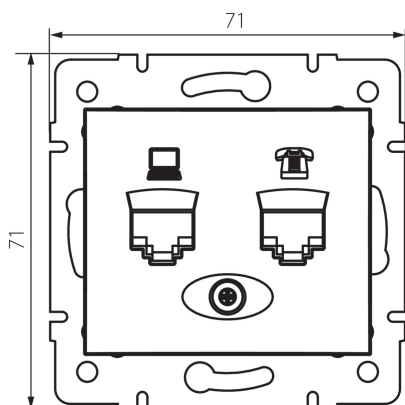

24816 DOMO 01-1430-003 kr

Zásuvka počítačová-telefonní (RJ45 Cat 5e+RJ11)

5905339248169

VŠEOBECNÉ ÚDAJE:

Barva: krémová

Místo montáže: k zabudování do zdi

Šířka [mm]: 71

Výška [mm]: 71

Průměr montážní krabice: 60

Počet zásuvek: 2

TECHNICKÉ ÚDAJE:

Materiál: PC

Typ zásuvek: datová telefonní RJ45 cat 5e; RJ11

Plast: PC

LOGISTICKÉ ÚDAJE:

Měrná jednotka: kus

Způsob balení: 10

Počet kusů v druhém balení : 10

Počet kusů v hromadném balení: 120

Čistá jednotková hmotnost [g]: 64

Gramáž [g]: 76.67

Délka jednotkového balení [cm]: 9

Šířka jednotkového balení [cm]: 5

Výška jednotkového balení [cm]: 13

Hmotnost kartonu [kg]: 9.2004

Šířka kartonu [cm]: 25.5

Výška kartonu [cm]: 32

Délka kartonu [cm]: 44

Objem kartonu [m³]: 0.035904