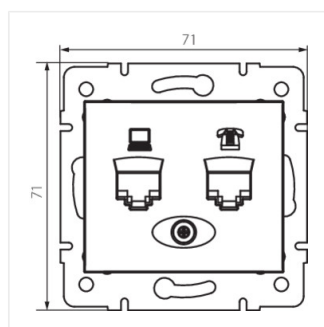

DOMO 01-1430-050 sz

DOMO 01-1430-002 bi

DOMO 01-1430-003 kr

DOMO 01-1430-043 sr

DOMO 01-1430-041 gr

DOMO 01-1430

Zásuvka počítačová-telefonní (RJ45 Cat 5e+RJ11)

DOMO 01-1430-030 pe