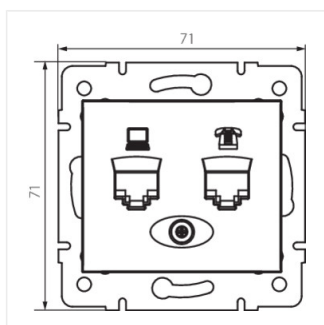

DOMO 01-1430-002 bi