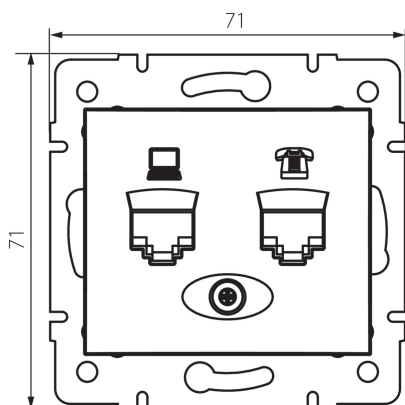

### VŠEOBECNÉ ÚDAJE:

**Barva:** krémová

**Místo montáže:** k zabudování do zdi

**Šířka [mm]:** 71

**Výška [mm]:** 71

**Průměr montážní krabice:** 60

**Počet zásuvek:** 2

### TECHNICKÉ ÚDAJE:

**Materiál:** PC

**Typ zásuvek:** datová telefonní RJ45 cat 6;5e; RJ11

**Plast:** PC

**Šířka jednotkového balení [cm]:** 5

**Výška jednotkového balení [cm]:** 14

**Hmotnost kartonu [kg]:** 9.2004

**Šířka kartonu [cm]:** 25.5

**Výška kartonu [cm]:** 32

**Délka kartonu [cm]:** 44

**Objem kartonu [m³]:** 0.035904